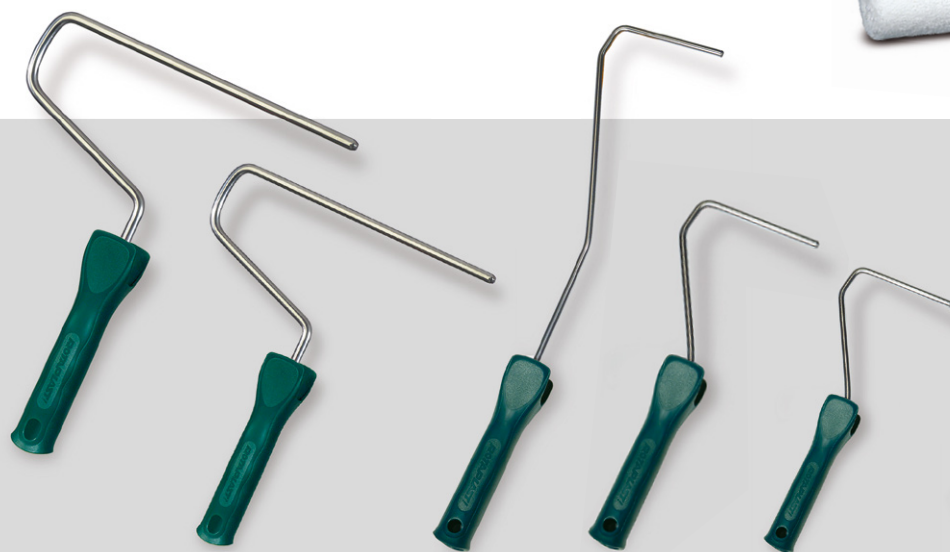

Verfrollers schuim 12 cm concaaf

Roller gemaakt van een extra fijne schuimkwaliteit en aan beiden zijden concaaf afgerond. Deze roller garandeert een perfect afwerkresultaat zonder blaas en schuimvorming. De afronding naar binnen (concaaf) zorgt ervoor dat hinderlijke rolsporen achterwege blijven. De roller is recht en toch afgerond en komt derhalve prima in de hoeken en men benut de volledige breedte (12 cm) van de roller. Voor het beste resultaat adviseren wij u een beugel met brede as te gebruiken. Verkrijgbaar in 7 cm, 12 cm en 12 cm extra dik.
Aanbevolen voor: Kunsthars lakken, watergedragen lakken.
Voldoet ook in: Roestwerende lakken en polyester. DuPont Patent Application FA 1181

Verfrollers schuim super fijn

Rollers gemaakt van een super fijne schuim voor probleemloos lakken. Geschikt voor kunsthars lakken en watergedragen lakken. Verkrijgbaar in 5 cm recht, 10 cm en 15 cm beugelzijdig rond en 10 en 15 cm tweezijdig rond.
Aanbevolen voor: Kunsthars lakken, watergedragen lakken
Voldoet ook in: Roestwerende lakken en polyester.

Beugels met ergonomische handgreep voor 18-27 cm rollers

Beugels gemaakt van 8 mm verzinkt rondstaal met extra stevige ergonomische handgreep passend op de klik telescoop stokken. Verkrijgbaar in een variant voor 18-20 cm verfrollers en in een variant voor 25-27 cm verfrollers.

Beugels met ergonomische handgreep voor radiatorrollers

Beugels gemaakt van 6 mm verzinkt rondstaal met extra stevige ergonomische handgreep passend op telescoop stokken. Verkrijgbaar met brede as voor 12 cm, 15 cm en 16 cm rollers en korte as voor 5 cm, 7 cm en 10 cm rollers.

Uw Goudhaantje dealer:

Verfrollers Vilt 5 mm.

Rollers gemaakt van een gemodificeerde acrylvezel. Deze zeer dicht verweven korte vacht met speciale vezelstructuur zorgt voor een hoge en gelijkmatige verfafgifte. Bij uitstek geschikt voor watergedragen lakken en dunne synthetische lakken. Verkrijgbaar in 6 cm en 10 cm. In 12 cm extra dik en als grote roller in 18 cm.
Aanbevolen voor: Kunsthars lakken, Watergedragen lakken, Roestwerende lakken, Polyester.
Ook geschikt voor: Parketlakken

Verfrollers Microstar 9 mm.

Verfrollers gemaakt van gemodificeerde oplosmiddelbestendige polyester vezels. Kan tot 6 maal zijn volume aan verf opnemen. Optimale verfopname, spat minimaal, ideaal voor werken boven hoofdhoogte. Vervult niet en is makkelijk te reinigen. Verkrijgbaar in 10 cm en 12 cm extra dik. Grote rollers in 18 en 25 cm.
Aanbevolen voor: Primers, voorstrijk, vernissen, parketlakken, sealings.
Ook geschikt voor: Watergedragen lakken, dispersies.

Verfrollers Microstar 5 mm.

Verfrollers gemaakt van gemodificeerde oplosmiddelbestendige polyester vezels. Kan tot 6 maal zijn volume aan verf opnemen. Optimale verfopname, spat minimaal, bijzonder geschikt voor de nieuwe generatie PU en hybride lakken. Vervult niet en is makkelijk te reinigen. Verkrijgbaar in 10 cm en 12 cm extra dik. Grote roller in 18 cm.
Aanbevolen voor: Watergedragen lakken, beitsen en vernissen, PU en Hybride lakken.
Ook geschikt voor: Parketlakken

Telescoopstokken

Ergonomische telescoopstang van fiber pijp met stootbescherming en ovaal gevormde aluminium verlenging. Zeer licht maar tevens zeer stabiel en stijf. Trapsgewijs instelbaar met vloeistofdichte bedieningsknop. De Goudhaantje beugels klikken vast op de speciale conus. Met behulp van de standaard conus past iedere courante beugel. De stok is tevens uitgevoerd met 8 mm schroefdraad. Verkrijgbaar in: 70-118 cm, 106-190 cm en 130-238 cm.