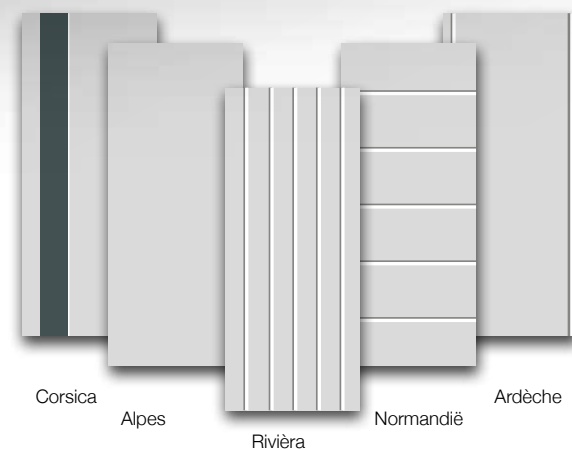

Moderne stijldeuren

Strakke lijnen en rechte hoeken komen samen in de moderne stijldeuren van StoreMax. De kwalitatief hoogwaardige uitstraling wordt gekenmerkt door de massieve deuren in combinatie met de stijlvolle frezing.

De deuren worden volledig naar eigen wens samengesteld. Zo kun je kiezen uit verschillende modellen, kleuren, bijpassende handgrepen, bovenlijsten en accessoires.

Ruime keuze uit diverse decoren

Moderne deurmodellen

Handgrepen

Stijldeuren modern, model Corsica met fineer met deurgreep Nuovo en interieur eiken natuur.

Stijldeuren modern, model Picardië met deurgreep Nuovo en interieur eiken natuur.

Kastinterieur en inloopkast