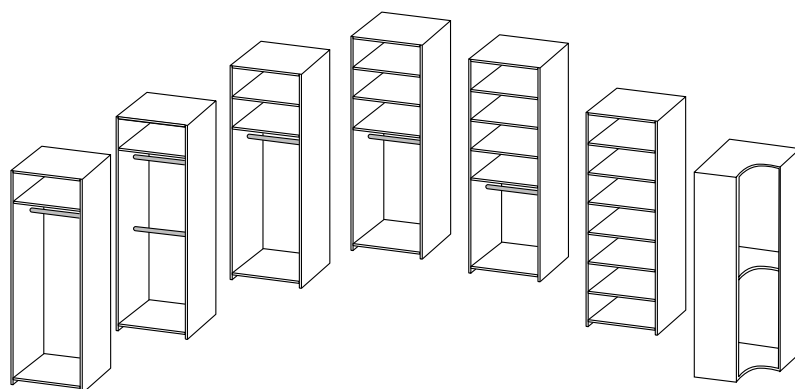

Kastinterieur en inloopkast

Altijd al gedroomd van een inloopkast? Dat is mogelijk met StoreMax! Een inloopkast creëert rust en zorgt voor een opgeruimd geheel. Doordat je de indeling van de inloopkast zelf bepaalt, behoud je overzicht en maak je optimaal gebruik van de ruimte in je woning. Door de afwisseling van hang- en leggedeelten en soft-close lades maak je de kast compleet en praktisch in gebruik.

Kies uit de verschillende interieurmodules en kleuren om jouw gewenste inloopkast samen te stellen. De maximale en meest gekozen diepte is 60cm. Zo kun je makkelijk je kleding kreukvrij ophangen! Met de op maat gemaakte StoreMax inloopkast creëer je voor een betaalbare prijs een prachtige overzichtelijke opberg-ruimte. Je zult versteld staan van de metamorfose en elke dag genieten van je luxe inloopkast.

Interieurmodules