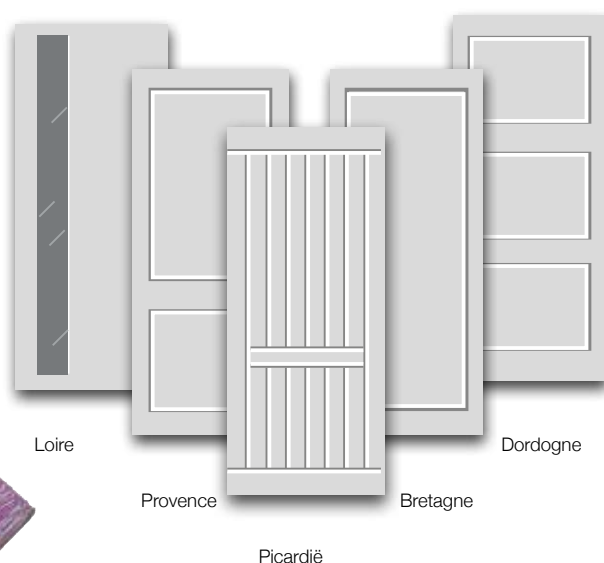

Stijldeuren

Landelijke stijldeuren

In de collectie landelijke stijldeuren van StoreMax vind je prachtige deuren die warmte en sfeer in huis brengen. Een landelijke deur past perfect bij huizen met authentieke elementen, waar je tot rust komt en heerlijk kan cocoonen in een sfeervolle omgeving.

De kwalitatief hoogwaardige uitstraling wordt gekenmerkt door de maatwerkdeuren in combinatie met de stijlvolle frezing. Afhankelijk van je persoonlijke voorkeur en budget kun je heel wat richtingen op en de deuren volledig naar eigen wens samenstellen. Zo kun je kiezen uit vijf verschillende deurmodellen, negen stijlvolle kleuren en bijpassende handgrepen, bovenlijsten en accessoires. Volg de eenvoudige stappen om jouw ideale kast te creëren!

Het kleurenoverzicht vind je op pagina 12.

Landelijke deurmodellen

Kleur je deur!

Liever de stijldeur in jouw gewenste kleur schilderen? Dat kan!

Kies binnen de Regular lijn je gewenste model en schilder deze na het aanbrengen van de grondverf in jouw favoriete kleur.

Ontwerp je eigen schuifdeurkast

Stel je eigen kast samen met de kastendesigner van StoreMax op www.storemax.nl. Met de kastendesigner kun je heel eenvoudig zelf je eigen kast ontwerpen die helemaal bij je interieur past.